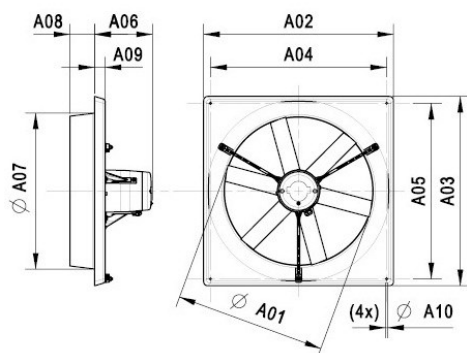

Multifan 荷蘭倍力扇軸流風機 8E92Q

- 材質符合絕緣等級“F”標準規格
- 鋁製馬達電機外殼和支架臂全鋁製成
- 直接驅動·全封閉空氣冷卻 (TEAO) 馬達電機
- 採用耐腐蝕材料
- 三層絕緣操作溫度 -13°F / 104°F
- 所有馬達電機符合 IP55 和 UL507 標準
- 馬達極數:8 極
- 馬達保護:過熱保護裝置
- 風扇尺寸:總寬 1005mm,總高 1005mm
- 葉片直徑:920mm
- 正常電流:3.7
- 最大電流:4.0
- 輸入功率:810w
- 馬達轉速:800rpm
- 聲壓:61db
- 電容:16uf/400
- 電壓:220V/1PH/60HZ
- 風量:20,600(m³/h)
- 產地:荷蘭

A01:	915 mm
A02:	1005 mm
A03:	1005 mm
A04:	947 mm
A05:	947 mm
A06:	247 mm
A07:	940 mm
A08:	93 mm
A09:	40 mm
A10:	10 mm