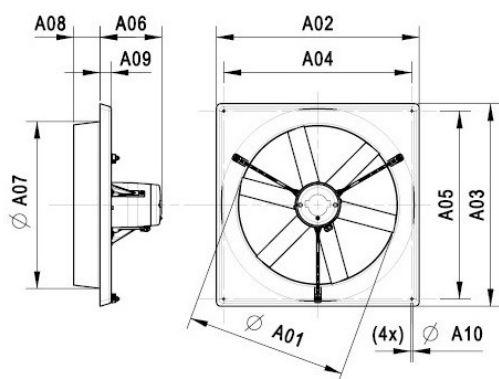

Multifan 荷蘭倍力扇軸流風機 6E63Q(單相)

- 材質符合絕緣等級 “F” 標準規格
- 鋁製馬達電機外殼和支架臂全鋁製成
- 直接驅動 · 全封閉空氣冷卻 (TEAO) 馬達電機
- 採用耐腐蝕材料
- 三層絕緣操作溫度 -13°F / 104°F
- 所有馬達電機符合 IP55 和 UL507 標準
- 馬達極數:6 極
- 馬達保護:過熱保護裝置
- 風扇尺寸:總寬 775mm,總高 775mm
- 葉片直徑:630mm
- 正常電流:240V/2.8A
- 最大電流:3.1A
- 輸入功率:660w
- 電容保護:16/400UF
- 馬達轉速:1100rpm
- 聲壓:52db
- 電壓:240V/1PH/60HZ
- 風量:12,100(m³/h)
- 產地:荷蘭

A01	646 mm
A02	775 mm
A03	775 mm
A04	715 mm
A05	715 mm
A06	247 mm
A07	670 mm
A08	105 mm
A09	40 mm
A10	10 mm